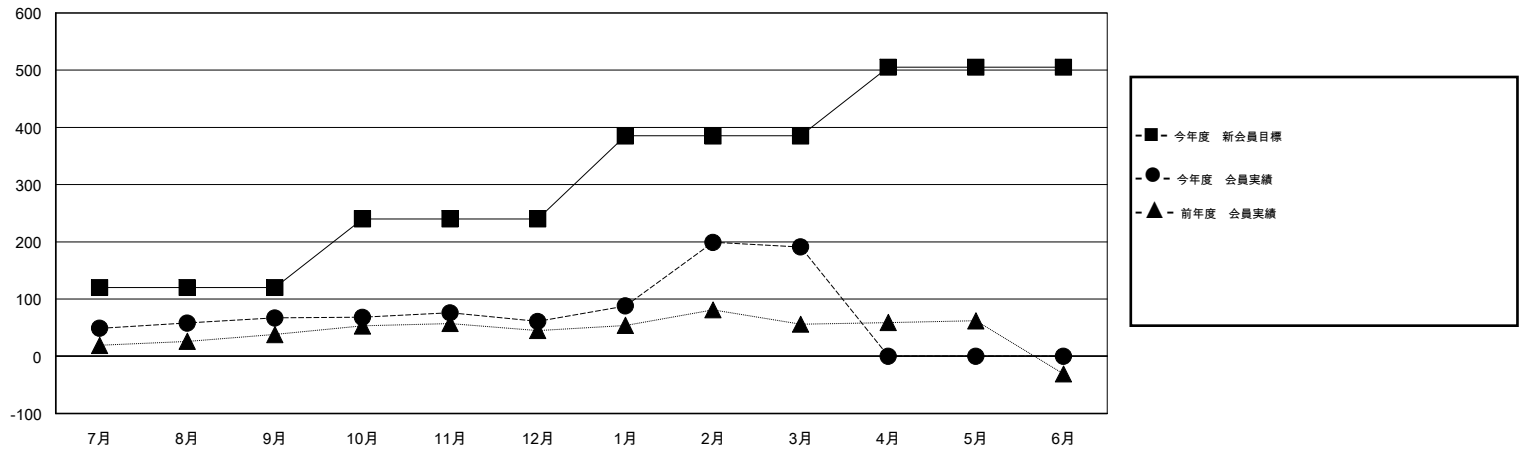

MONTHLY MEMBERSHIP PROGRESS REPORT

District 333 A

Results as of: 3/31/2016

GMT: Masayuki Kaneko

地域 JAPAN

GMT会則地域 5-Jap

クラブ					名				
結果: 2015-2016					結果: 2015-2016				
四半期	新クラブ目標	新クラブ	解散クラブ	純増/減	四半期	新会員目標	チャーターメン バー/新会員	退会者	純増/減
7月/8月/9月	0	0	0	0	7月/8月/9月	120	106	39	67
10月/11月/12月	0	0	0	0	10月/11月/12月	120	32	38	-6
1月/2月/3月	1	0	0	0	1月/2月/3月	145	176	46	130
4月/5月/6月	0	0	0	0	4月/5月/6月	120	0	0	0

新クラブ目標及び実績累計

会員目標及び実績累計

解散クラブ: 0	57 CLUBS OF 75 一名以上の新会員を登録	男女別
		男性 2,675 (76.41%)
		女性 826 (23.59%)
退会者	健康診断データはこちら	家族会員 1,473
物故会員 16		世帯主 641
クラブ解散 0		世帯主以外 832
その他 107		
合計 123		